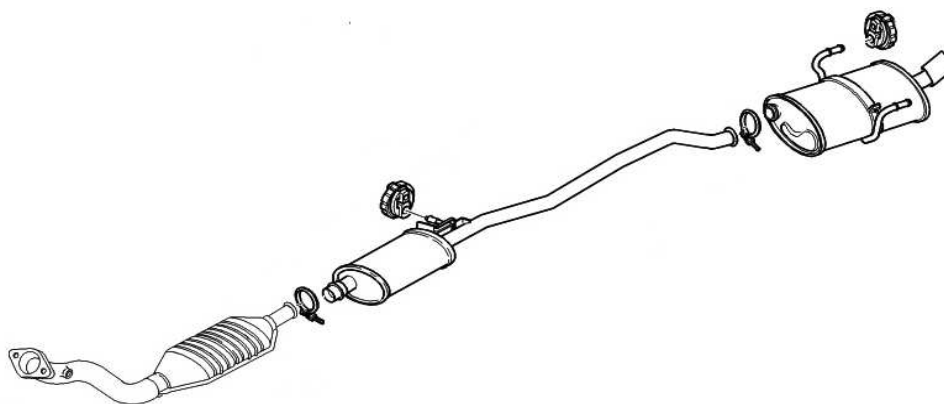

## Les cotes des lignes d'échappement.

Par David\_51

Document réalisé par Alyann3 le 5 février 2009

2l 16 : diamètre 50mm

V6 : diamètre 60mm

2.2 hdi : diamètre 55mm