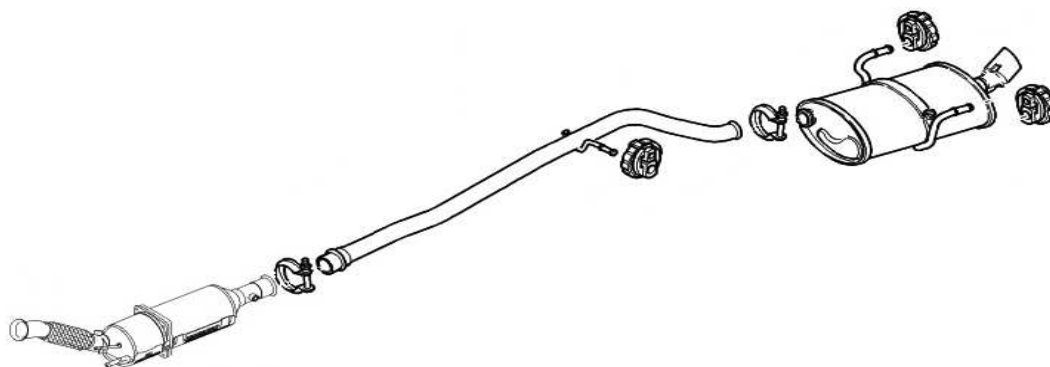

## Les cotes des lignes d'échappement.

Par David\_51

Document réalisé par Alyann3 le 5 février 2009

2l 16 : diamètre 50mm

V6 : diamètre 60mm

2.2 hdi : diamètre 55mm