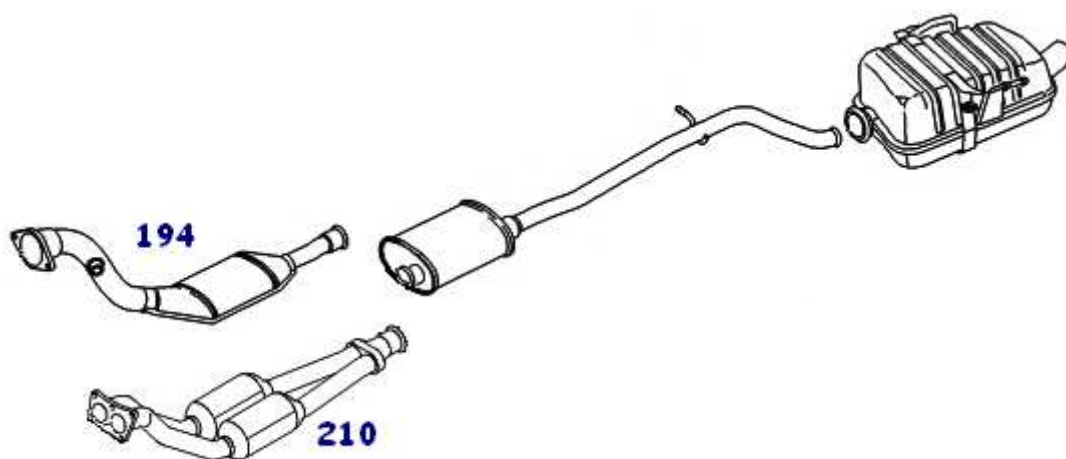

## Les cotes des lignes d'échappement.

Par David\_51

Document réalisé par Alyann3 le 5 février 2009

2l 16 : diamètre 50mm

V6 : diamètre 60mm

2.2 hdi : diamètre 55mm